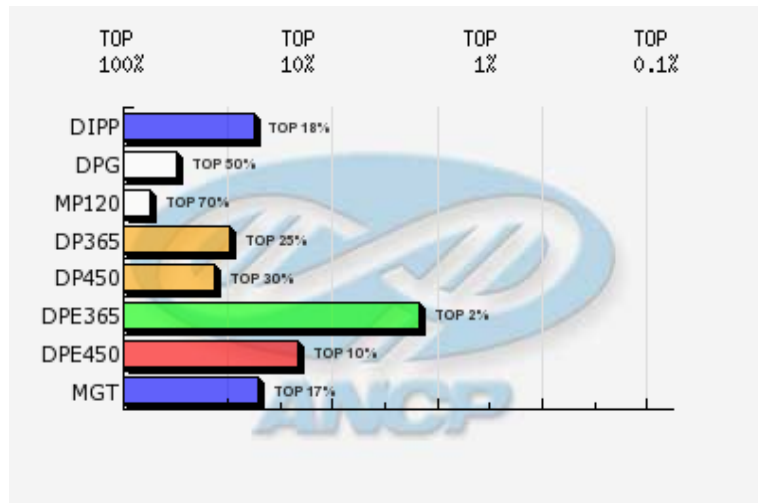

Ficha Individual
Base Genética: AG FEV/2013
Data: 28/02/2013

Nome do animal CICLONE FIV DE CV		Proprietário: 7 - Sítio São Fernando / Carlos Viacava Criador: 7 - Sítio São Fernando / Carlos Viacava			
Série CVCF	RGN 3108	RGD	Raça Nelore	Categoria PO	Variedade Mocho
Central Bela Vista, CRV Lagoa			Reprodução Programada		
Sexo Macho	Situação Ativo	Dt. Nasc. 15/05/2007	MGT 7.31 @40	TOP @ 17%	

MP120 0.05 @ 23 @ 70%	DP365 8.11 @ 56 @ 25%	DP450 6.60 @ 53 @ 30%	DPE365 0.66 @ 47 @ 2%	DPE450 0.43 @ 44 @ 10%	DIPP -0.58 @ 23 @ 18%	DPG 0.33 @ 25 @ 50%
MTP120 2.59 @ 33 @ 25%	MTP210 1.95 @ 33 @ 45%	MP210 -0.39 @ 23 @ 80%	D3P 55.05 @ 18 @ 2%	DPAC 1.42 @ 23 @ 50%	DACAB 0.00 @ 19 @ 35%	DAOL -0.39 @ 19 @ 70%

- Diamante - TOP 1%
- Esmeralda - TOP 5%
- Rubi - TOP 10%
- Safira - TOP 20%
- Topázio Imperial - TOP 30%
- TOP maiores 30%