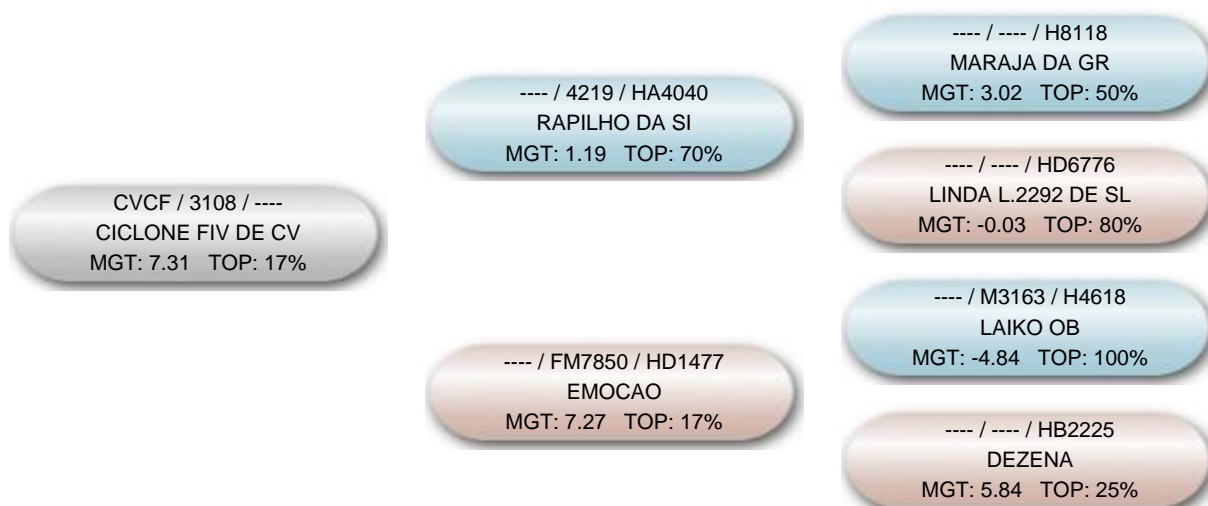

Ficha Individual
Base Genética: AG FEV/2013
Data: 28/02/2013

Nome do animal CICLONE FIV DE CV		Proprietário: 7 - Sítio São Fernando / Carlos Viacava Criador: 7 - Sítio São Fernando / Carlos Viacava			
Série CVCF	RGN 3108	RGD	Raça Nelore	Categoria PO	Variedade Mocho
Central Bela Vista, CRV Lagoa			Reprodução Programada		
Sexo Macho	Situação Ativo	Dt. Nasc. 15/05/2007	MGT 7.31 @40	TOP @ 17%	

MP120 0.05 @ 23 @ 70%	DP365 8.11 @ 56 @ 25%	DP450 6.60 @ 53 @ 30%	DPE365 0.66 @ 47 @ 2%	DPE450 0.43 @ 44 @ 10%	DIPP -0.58 @ 23 @ 18%	DPG 0.33 @ 25 @ 50%
MTP120 2.59 @ 33 @ 25%	MTP210 1.95 @ 33 @ 45%	MP210 -0.39 @ 23 @ 80%	D3P 55.05 @ 18 @ 2%	DPAC 1.42 @ 23 @ 50%	DACAB 0.00 @ 19 @ 35%	DAOL -0.39 @ 19 @ 70%

@: Acurácia @: TOP

NF120 43	NR120 3	NF450 22	NR450 3	NFUS 0	NF3P 0	NN120 0	NRN120 0

Genealogia