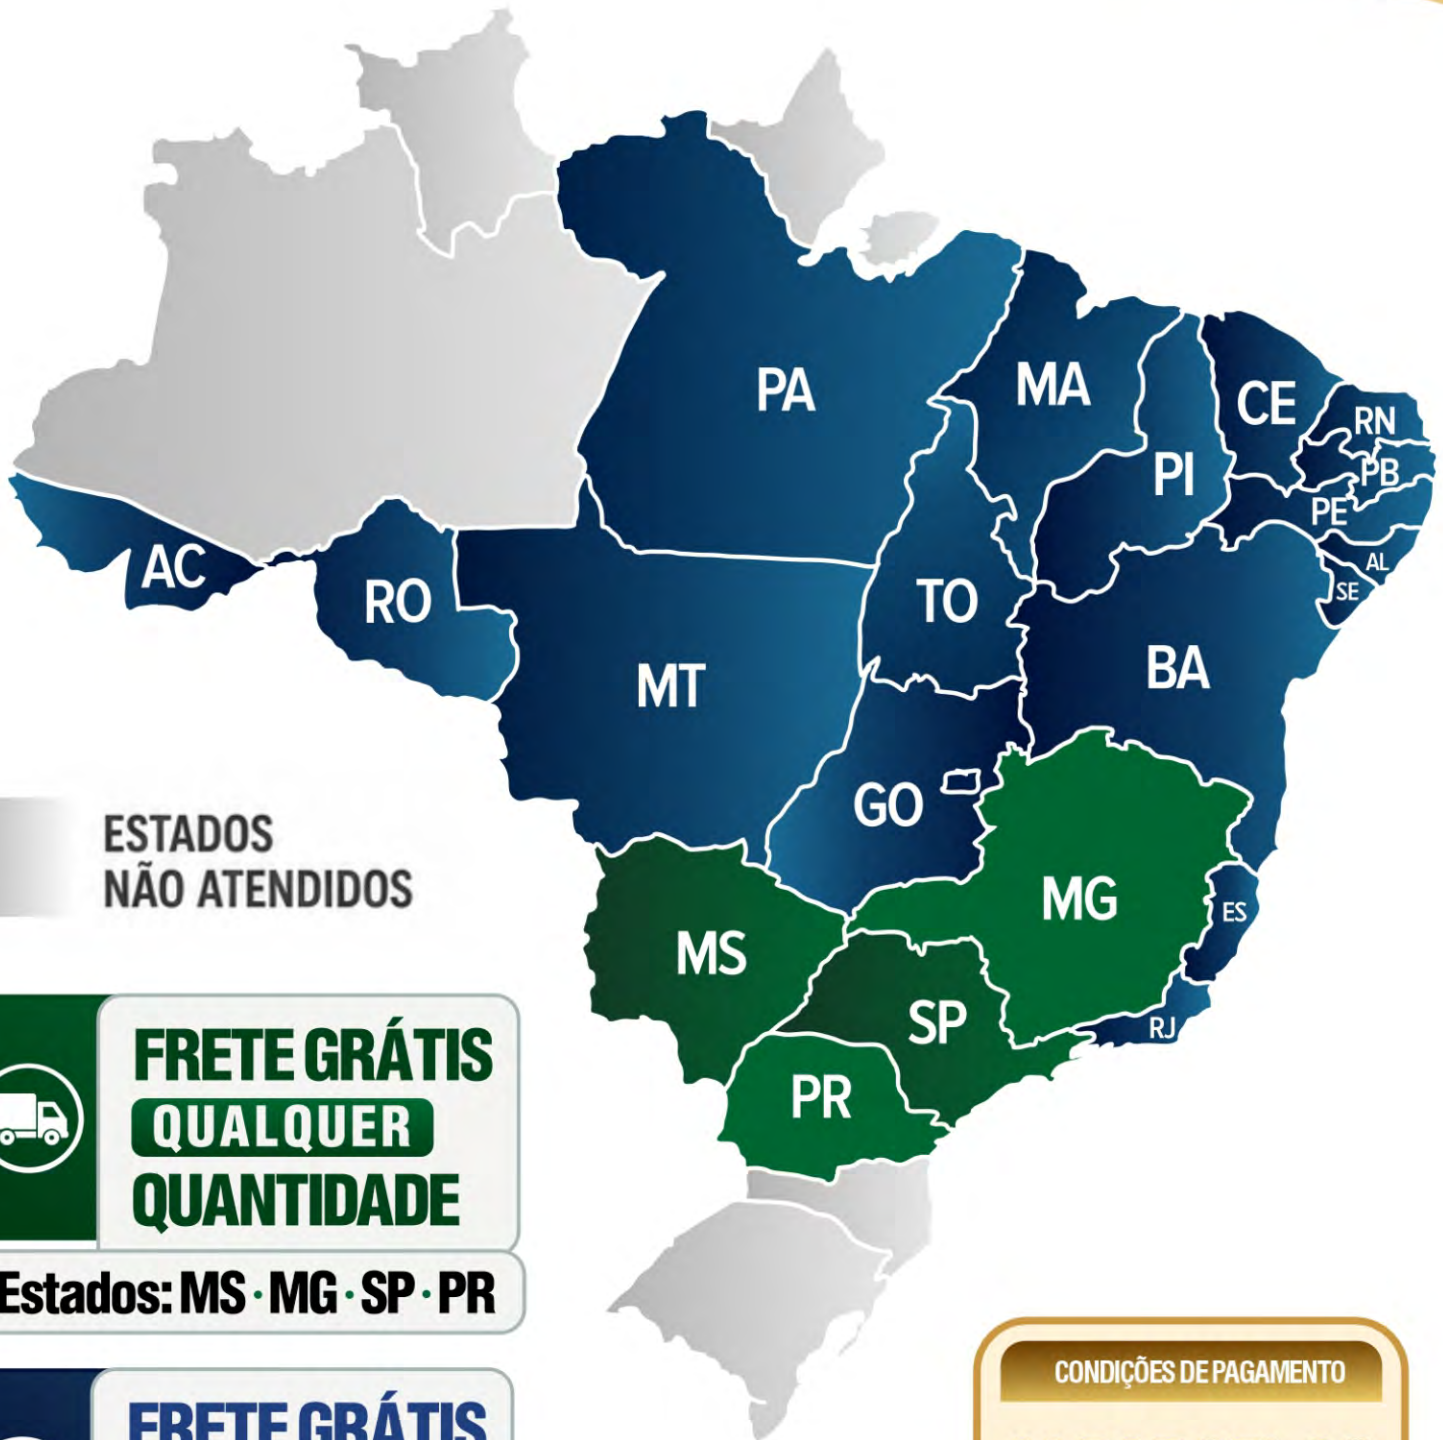

Cadastro:  
(18) 99681-9612

Presidente Prudente/SP  
Recinto de Exposições Jacob Tosello

TRANSMISSÃO:

LEILOEIRA:

PATROCÍNIO:

# CONDIÇÕES DE FRETE

**FRETE GRÁTIS**  
**QUALQUER**  
**QUANTIDADE**

Estados: MS · MG · SP · PR

**FRETE GRÁTIS**  
**ACIMA DE**  
**5 ANIMAIS**

Estados do NORDESTE · GO  
MT · TO · AC · RO · PA · RJ · ES